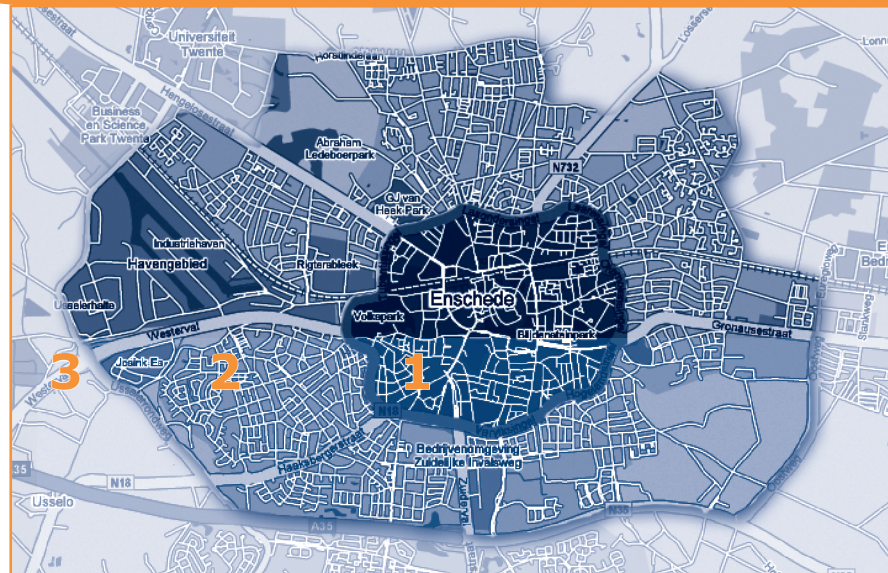

E-mail: info@msg-fietskoeriers.nl
Internet: www.msg-fietskoeriers.nl

Tarieven Fietskoerier 2008

	zelfde dag	spoed
Singels (zone 1)	€ 7,00	€ 10,00 (30 min)
Stad (zone 2)	€ 9,00	€ 13,00 (45 min)
Rand (zone 3)	€ 13,00	€ 18,00 (60 min)
Regio (zone 4)	€ 18,00	€ 26,00
Interstedelijk	€ 0,40 per km	

Singels:

Binnen de singels

Stad:

Het gebied stad wordt omsloten door de Afinkstraat, Usselerrondweg, A35, Oostweg en komt vervolgens boven de wijken Stokhorst, Deppenbroek en de Bolhaar uit op de Hengelsestraat.

Rand:

Universiteit, Business & Sciencepark, Transportcentrum, Marssteden, Boekelo, Usselo, Zuidwijken, Euregio, Glanerbrug, Lonneker en Twente Airport.

Regio:

Tot 20 km buiten het centrum van Enschede (inclusief Gronau e.o.)